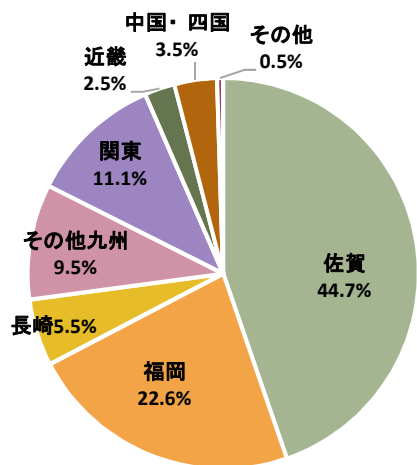

平成28年度 地域別就職状況

文化教育学部

経済学部

医学部

理工学部

農学部

大学院