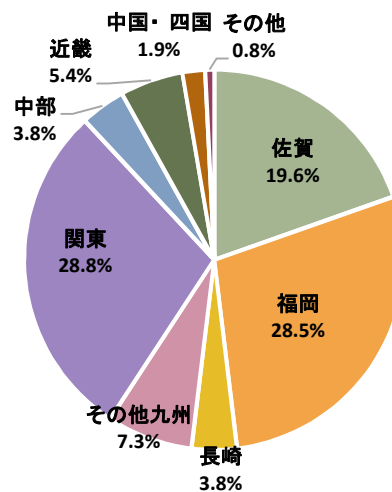

平成28年度 地域別就職状況

文化教育学部

経済学部

医学部

理工学部

農学部

大学院