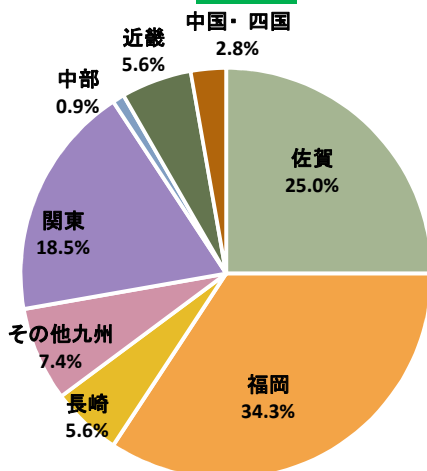

平成28年度 地域別就職状況

文化教育学部

経済学部

医学部

理工学部

農学部

大学院