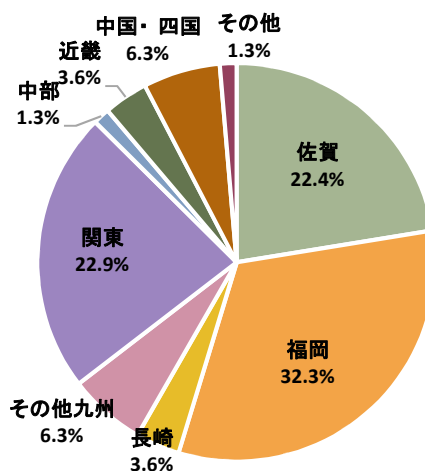

平成28年度 地域別就職状況

文化教育学部

経済学部

医学部

理工学部

農学部

大学院